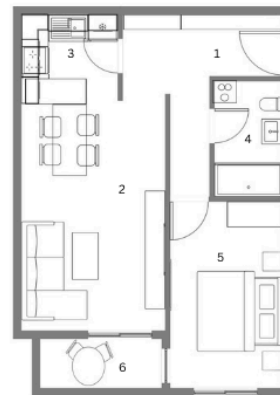

# SPRAT I, II, III, IV, V, VI, VII, VIII

S3, S5, S12, S19, S26, S33, S41, S46

namena	P(m <sup>2</sup> )
1. ulaz	9.31
2. dnevni boravak sa trpezarijom	18.75
3. kuhinja	4.59
4. kupatilo	4.27
5. spavaća soba	12.20
P neto	49.12
P neto -3%	47.65
6. terasa	3.59
P neto ukupno	51.24